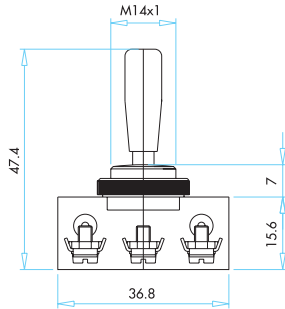

Otomotiv ve Traktör Parçaları Automotive and Tractor Parts

MA513V