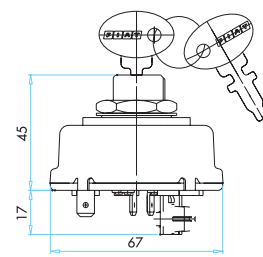

Sipariş Kodu Order Code	Elektrik Devresi Electrical Circuit	Montaj Ölçüsü Mounting Measurement	Kullanıldığı Marka Used Model
CA1	 Normal Açık Normally Open		MAGIRUS
CA2	 Normal Açık Normally Open		MAGIRUS

Tek Çekme Anahtar Kısa Milli
Single Pull Switch Short Mile

Boyutlar (mm) / Dimensions (mm)

F425T

F4K22T

F4K25T

FK25

FK25S

FLA