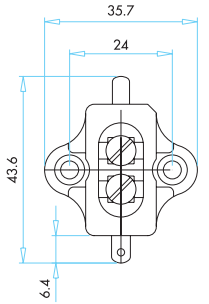

Otomotiv ve Traktör Parçaları Automotive and Tractor Parts

F05KKS