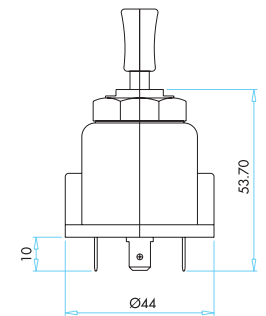

Boyutlar (mm) / Dimensions (mm)

SAT22