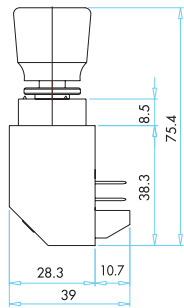

Sipariş Kodu Order Code	Elektrik Devresi Electrical Circuit	Montaj Ölçüsü Mounting Measurement	Kullanıldığı Marka Used Model
CA1	 Normal Açık Normally Open		MAGIRUS
CA2	 Normal Açık Normally Open		MAGIRUS

Tek Çekme Anahtar Kısa Milli
Single Pull Switch Short Mile

Boyutlar (mm) / Dimensions (mm)

F425T

F4K22T

F4K25T

FK25

FK25S

FLA