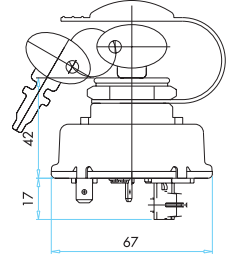

Sipariş Kodu Order Code	Elektrik Devresi Electrical Circuit	Montaj Ölçüsü Mounting Measurement	Kullanıldığı Marka Used Model
CA1	 Normal Açık Normally Open		MAGIRUS
CA2	 Normal Açık Normally Open		MAGIRUS

Tek Çekme Anahtar Kısa Milli
Single Pull Switch Short Mile

Boyutlar (mm) / Dimensions (mm)

F425T

F4K22T

F4K25T

FK25

FK25S

FLA