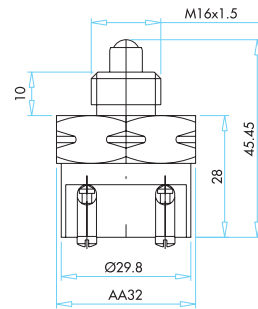

Otomotiv ve Traktör Parçaları Automotive and Tractor Parts

V035