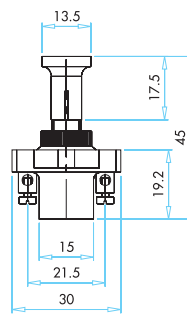

Otomotiv ve Traktör Parçaları Automotive and Tractor Parts

CA1