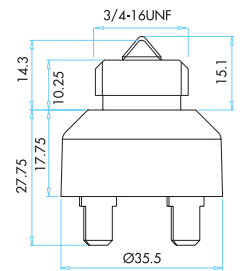

Otomotiv ve Traktör Parçaları Automotive and Tractor Parts

V022