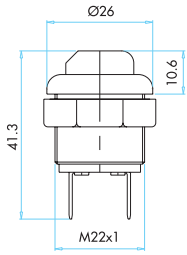

Otomotiv ve Traktör Parçaları Automotive and Tractor Parts

D22TS