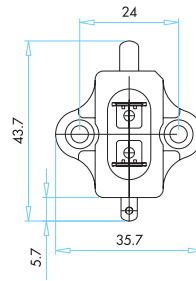

Boyutlar (mm) / Dimensions (mm)

F05ATS