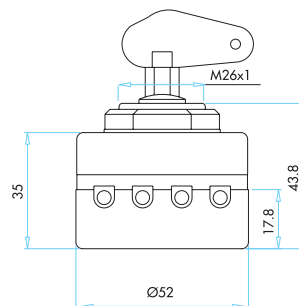

Boyutlar (mm) / Dimensions (mm)

MKA26