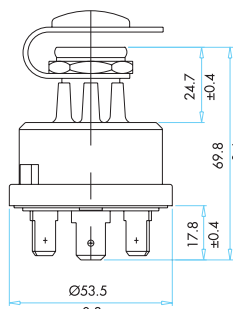

Boyutlar (mm) / Dimensions (mm)

KMA16