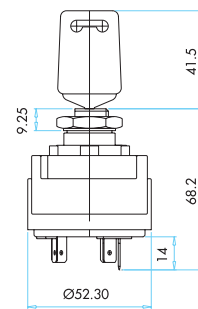

Boyutlar (mm) / Dimensions (mm)

M60-F