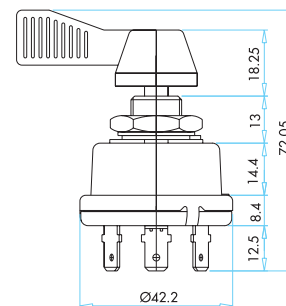

Boyutlar (mm) / Dimensions (mm)

SA5