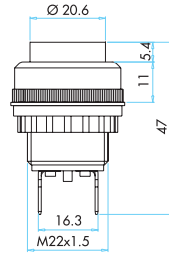

Otomotiv ve Traktör Parçaları Automotive and Tractor Parts

K22T