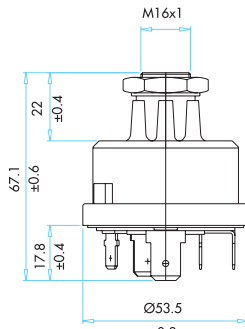

Boyutlar (mm) / Dimensions (mm)

KMK16