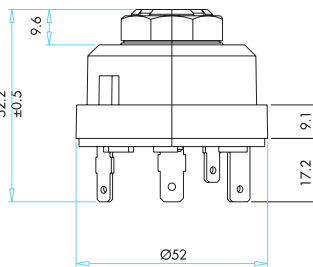

Boyutlar (mm) / Dimensions (mm)

MKA22