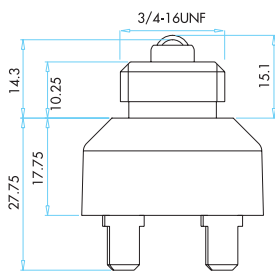

Otomotiv ve Traktör Parçaları Automotive and Tractor Parts

V022F