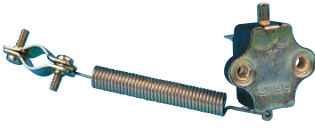

Sipariş Kodu Order Code	Elektrik Devresi Electrical Circuit	Montaj Ölçüsü Mounting Measurement	Kullanıldığı Marka Used Model
SASF			FORD

Sinyal Anahtarı
Switch For Blinker

Sipariş Kodu Order Code	Elektrik Devresi Electrical Circuit	Montaj Ölçüsü Mounting Measurement	Kullanıldığı Marka Used Model
SASM			MASSEY FERGUSON

Sinyal Anahtarı
Switch For Blinker

Sipariş Kodu Order Code	Elektrik Devresi Electrical Circuit	Montaj Ölçüsü Mounting Measurement	Kullanıldığı Marka Used Model
FLA			MASSEY FERGUSON

Dörtlü Flaşör Anahtarı
Hazard Warning Switch

Ger i Vites ve Fren Otomatikleri / Neutral Gear and Stoplight Switches

Fişli Fren Otomatığı
Plugged Switch Stop

Sipariş Kodu Order Code	Elektrik Devresi Electrical Circuit	Montaj Ölçüsü Mounting Measurement	Kullanıldığı Marka Used Model
F05F	 Normal Açık Normally Open		MASSEY FERGUSON