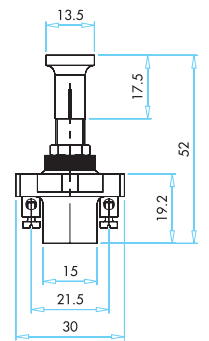

Otomotiv ve Traktör Parçaları Automotive and Tractor Parts

CA2