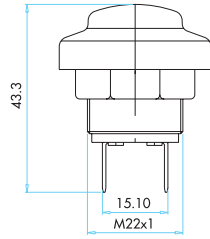

Otomotiv ve Traktör Parçaları Automotive and Tractor Parts

D22TSE