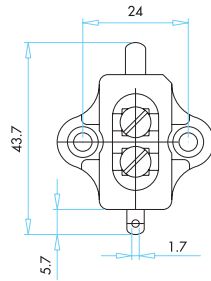

Sipariş Kodu Order Code	Elektrik Devresi Electrical Circuit	Montaj Ölçüsü Mounting Measurement	Kullanıldığı Marka Used Model
CA1	 Normal Açık Normally Open		MAGIRUS
CA2	 Normal Açık Normally Open		MAGIRUS

Tek Çekme Anahtar Kısa Milli
Single Pull Switch Short Mile

Boyutlar (mm) / Dimensions (mm)

F425T

F4K22T

F4K25T

FK25

FK25S

FLA