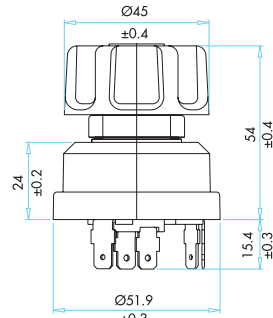

Boyutlar (mm) / Dimensions (mm)

F4K22T