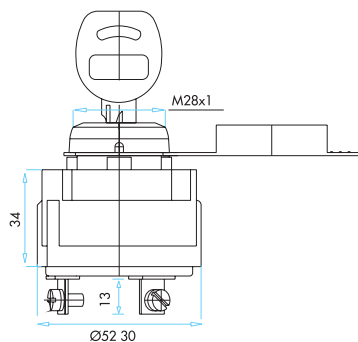

Boyutlar (mm) / Dimensions (mm)

M60