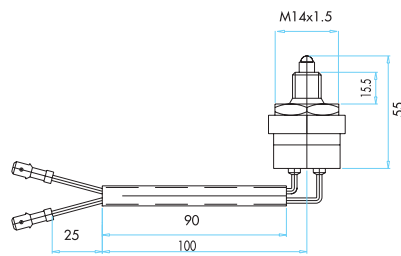

Otomotiv ve Traktör Parçaları Automotive and Tractor Parts

V035T