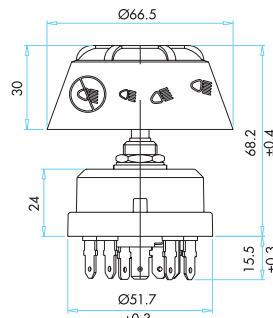

Tek Çekme Anahtar Kısa Milli
Single Pull Switch Short Mile

Boyutlar (mm) / Dimensions (mm)

F425T

F4K22T

F4K25T

FK25

FK25S

FLA