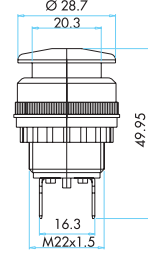

Otomotiv ve Traktör Parçaları Automotive and Tractor Parts

K22TKM