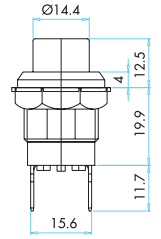

Otomotiv ve Traktör Parçaları Automotive and Tractor Parts

K19