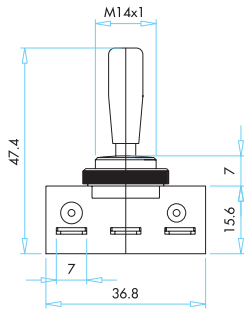

Otomotiv ve Traktör Parçaları Automotive and Tractor Parts

MA513T