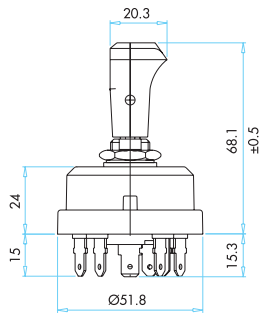

Boyutlar (mm) / Dimensions (mm)

F425T