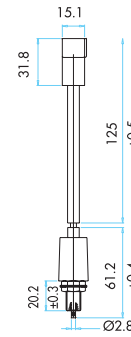

Boyutlar (mm) / Dimensions (mm)

F05F