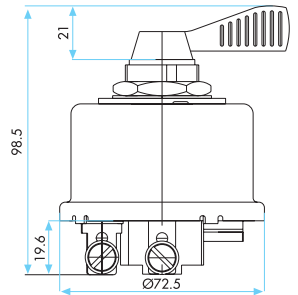

Boyutlar (mm) / Dimensions (mm)

K60